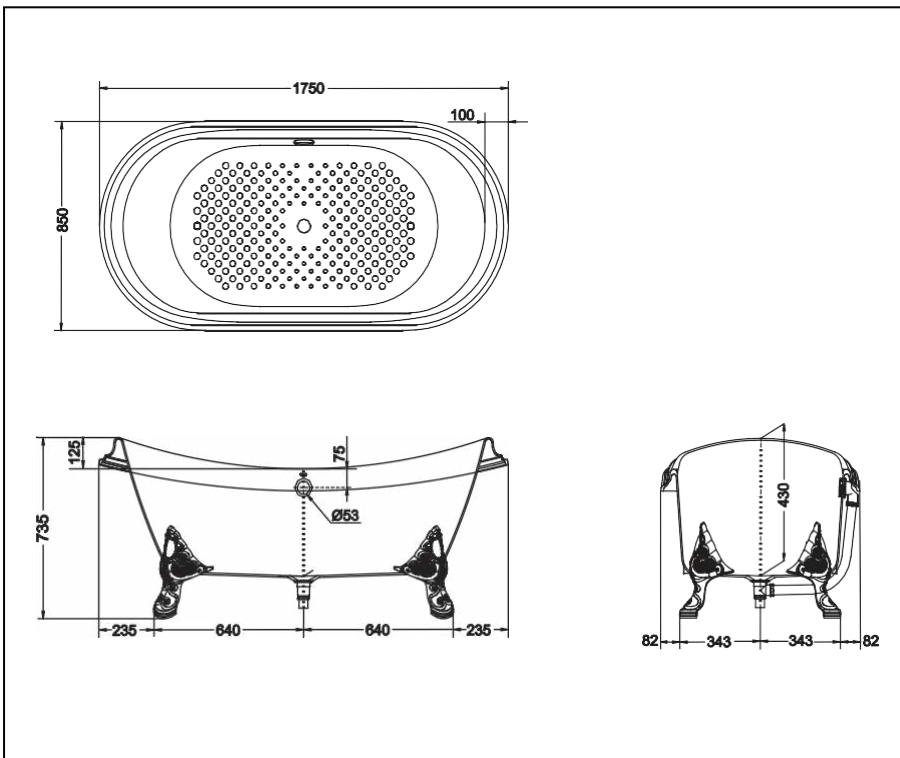

### Specifications

Size : 1750W x 850D x 735H mm

Material : Enameled Cast Iron

Actual Capacity : 237L