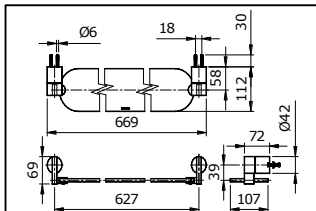

## SPECIFICATIONS

**TX701AE**  
"EGO" Towel Bar (L= 660 mm)

**TX702AE**  
"EGO" Towel Ring

**TX703AE**  
"EGO" Paper Holder

**TX704AE**  
"EGO" Double Robe Hook

**TX705AE**  
"EGO" Glass Shelf (L= 669 mm)

**TX706AE**  
"EGO" Soap Holder

**TX707AE**  
"EGO" Tumbler Holder

**TX724AE**  
"EGO" Double Towel Bar (L= 660 mm)

## SPESIFIKASI

TX701AE

"EGO" Towel Bar (L= 660 mm)

TX702AE

"EGO" Towel Ring

TX703AE

"EGO" Paper Holder

TX704AE

"EGO" Double Towel Bar (L= 660 mm)