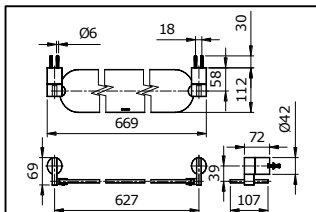

TX705AE

"EGO" Glass Shelf (L= 669 mm)