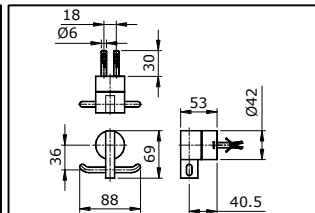

## SPESIFIKASI

TX701AE

"EGO" Towel Bar (L= 660 mm)

TX702AE

"EGO" Towel Ring

TX703AE

"EGO" Paper Holder

TX704AE