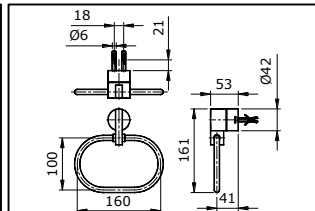

## SPECIFICATIONS

**TX701AE**  
"EGO" Towel Bar (L= 660 mm)

**TX702AE**  
"EGO" Towel Ring

**TX703AE**  
"EGO" Paper Holder

**TX704AE**  
"EGO" Double Robe Hook

**TX705AE**  
"EGO" Glass Shelf (L= 669 mm)

**TX706AE**  
"EGO" Soap Holder

**TX707AE**  
"EGO" Tumbler Holder

**TX724AE**  
"EGO" Double Towel Bar (L= 660 mm)

## SPESIFIKASI

TX701AE

"EGO" Towel Bar (L= 660 mm)

TX702AE

"EGO" Towel Ring

TX703AE

"EGO" Paper Holder

TX704AE

"EGO" Double Towel Bar (L= 660 mm)