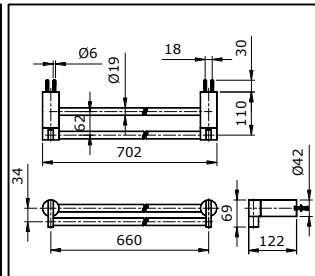

TX724AE

"EGO" Double Towel Bar (L= 660 mm)

PEMELIHARAAN

Seluruh lapisan : Bersihkan lapisan akhir dengan sabun lembut dan air hangat. Lap seluruh permukaan hingga benar-benar kering dengan kain lembut yang bersih. Kebanyakan bahan pembersih mungkin mengandung bahan kimia, seperti amonia, klorin, pembersih toilet, dll. yang dapat mempengaruhi hasil akhir dan tidak disarankan untuk dibersihkan

PERHATIAN

1. Jangan gunakan pembersih atau pelarut abrasif pada faucet dan fitting.
2. Karena model produk terus mengalami pembaharuan, aktual produk mungkin tidak sama dengan gambar, tapi prinsip dasar pemasangan adalah sama.

PEMASANGAN

1

Pen
Template
Bracket

(Untuk TX701AE, TX705AE & TX724AE gunakan template)

2

Drill
30
18
Ø 6 Holes

3

Sleeve Anchor
Bracket
Screw

4

Holder
Towel Bar
Bolt
TX701AE

Bolt
Towel Ring
TX702AE

Bolt
Paper Holder
TX703AE

Bolt
Robe Hook
TX704AE

Holder
Bolt
Glass Shelf
Packing
Bolt
TX705AE

Soap Holder
Bolt
Glass Holder
TX706AE

Tumbler Holder
Glass Holder
Bolt
TX707AE

Bolt
Towel Bar
Bolt
TX724AE