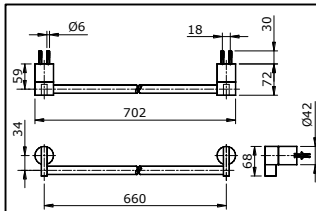

## SPECIFICATIONS

**TX701AE**  
"EGO" Towel Bar (L= 660 mm)

**TX702AE**  
"EGO" Towel Ring

**TX703AE**  
"EGO" Paper Holder

**TX704AE**  
"EGO" Double Robe Hook

**TX705AE**  
"EGO" Glass Shelf (L= 669 mm)

**TX706AE**  
"EGO" Soap Holder

**TX707AE**  
"EGO" Tumbler Holder

**TX724AE**  
"EGO" Double Towel Bar (L= 660 mm)

## SPESIFIKASI

TX701AE

"EGO" Towel Bar (L= 660 mm)

TX702AE

"EGO" Towel Ring

TX703AE

"EGO" Paper Holder

TX704AE

"EGO" Double Towel Bar (L= 660 mm)