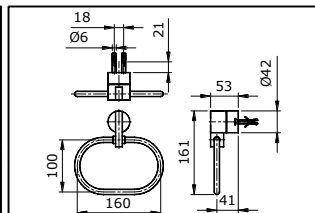

## SPECIFICATIONS

**TX701AE**  
"EGO" Towel Bar (L= 660 mm)

**TX702AE**  
"EGO" Towel Ring

**TX703AE**  
"EGO" Paper Holder

**TX704AE**  
"EGO" Double Robe Hook

**TX705AE**  
"EGO" Glass Shelf (L= 669 mm)

**TX706AE**  
"EGO" Soap Holder

## INSTALLATION

## SPESIFIKASI

TX701AE

"EGO" Towel Bar (L= 660 mm)

TX702AE

"EGO" Towel Ring

TX703AE

"EGO" Paper Holder

TX704AE

"EGO" Double Towel Bar (L= 660 mm)