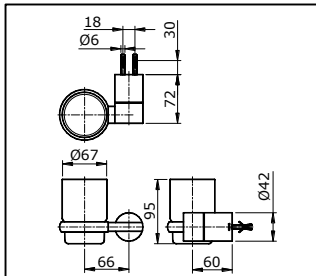

## SPESIFIKASI

TX701AE

"EGO" Towel Bar (L= 660 mm)

TX702AE

"EGO" Towel Ring

TX703AE

"EGO" Paper Holder

TX704AE

"EGO" Double Robe Hook

TX705AE

"EGO" Glass Shelf (L= 669 mm)

TX706AE

"EGO" Soap Holder

TX707AE

"EGO" Tumbler Holder

TX724AE

"EGO" Double Towel Bar (L= 660 mm)