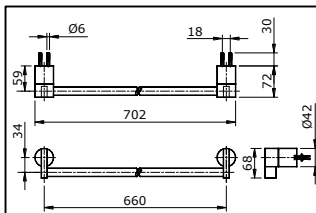

## SPECIFICATIONS

**TX701AE**  
"EGO" Towel Bar (L= 660 mm)

**TX702AE**  
"EGO" Towel Ring

**TX703AE**  
"EGO" Paper Holder

**TX704AE**  
"EGO" Double Robe Hook

**TX705AE**  
"EGO" Glass Shelf (L= 669 mm)

**TX706AE**  
"EGO" Soap Holder

**TX707AE**  
"EGO" Tumbler Holder

**TX724AE**  
"EGO" Double Towel Bar (L= 660 mm)

## SPESIFIKASI

TX701AE

"EGO" Towel Bar (L= 660 mm)

TX702AE

"EGO" Towel Ring

TX703AE

"EGO" Paper Holder

TX704AE

"EGO" Double Towel Bar (L= 660 mm)